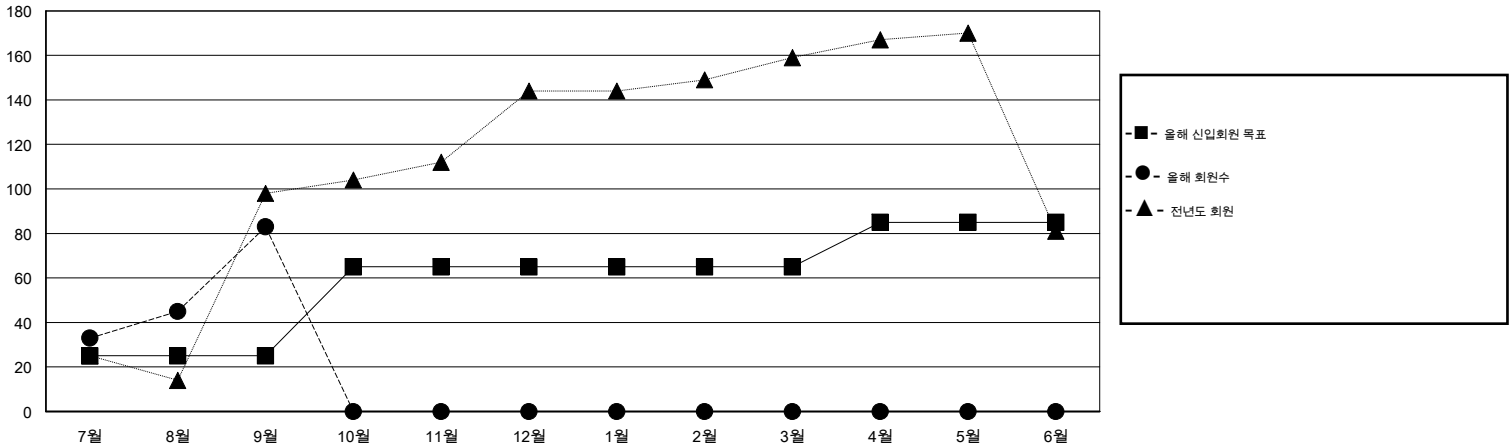

MONTHLY MEMBERSHIP PROGRESS REPORT

District 356 D

Results as of: 9/30/2014

GMT: JUNG YUL CHOI

장소 REPUBLIC OF KOREA

현장지역 GMT 5

클럽				
결과- 2014-2015				
사분기	신생클럽 목표	신생클럽	해산된 클럽	순 증감/감소
7월/8월/9월	1	1	0	1
10월/11월/12월	1	0	0	0
1월/2월/3월	0	0	0	0
4월/5월/6월	0	0	0	0

회원 1인당				
결과- 2014-2015				
사분기	신입회원 목표	추가된 차터 및 신입 회원	퇴회 회원	순 증감/감소
7월/8월/9월	25	189	106	83
10월/11월/12월	40	0	0	0
1월/2월/3월	0	0	0	0
4월/5월/6월	20	0	0	0

목표 및 누적 신생클럽 수

목표 및 누적 회원수

해산된 클럽: 0	1명 이상의 신입회원을 등록한 50 CLUBS OF 99	성별 분포 남성 3,236 (88.68%) 여성 413 (11.32%)
퇴회회원 작고 0 클럽해산 0 기타 106 합계 106	여기에 클릭하여 현황보고 내용 검토	가족단위 회원 10 세대주 5 비 세대주 5