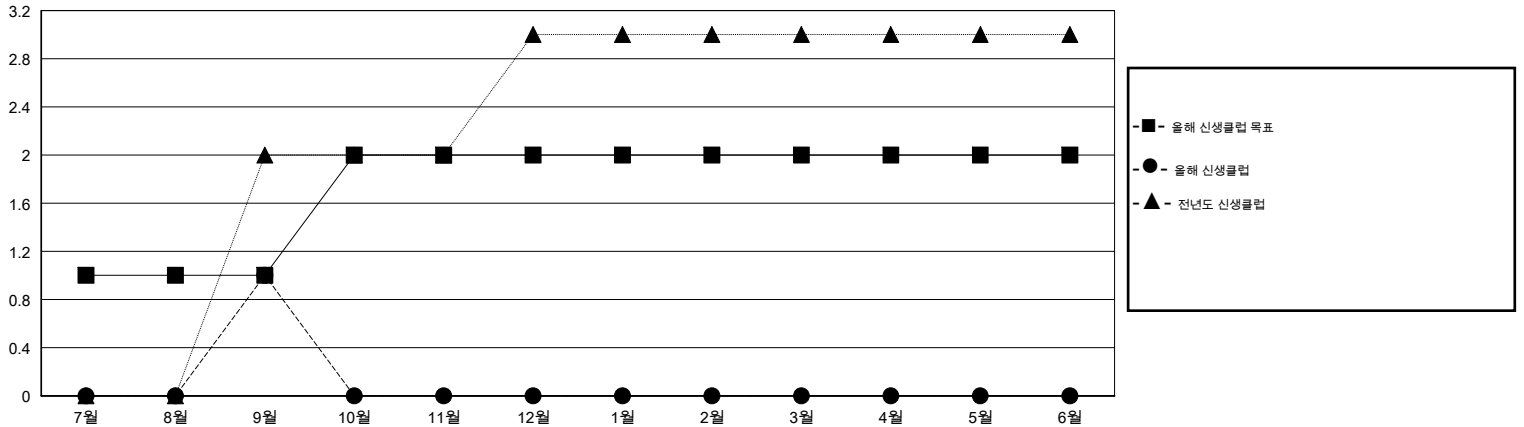

MONTHLY MEMBERSHIP PROGRESS REPORT

District 356 D

Results as of: 9/30/2014

GMT: JUNG YUL CHOI

장소 REPUBLIC OF KOREA

현장지역 GMT 5

클럽				
결과- 2014-2015				
사분기	신생클럽 목표	신생클럽	해산된 클럽	순 증감/감소
7월/8월/9월	1	1	0	1
10월/11월/12월	1	0	0	0
1월/2월/3월	0	0	0	0
4월/5월/6월	0	0	0	0

회원 1인당				
결과- 2014-2015				
사분기	신입회원 목표	추가된 차터 및 신입 회원	퇴회 회원	순 증감/감소
7월/8월/9월	25	189	106	83
10월/11월/12월	40	0	0	0
1월/2월/3월	0	0	0	0
4월/5월/6월	20	0	0	0

목표 및 누적 신생클럽 수

목표 및 누적 회원수

해산된 클럽: 0	1명 이상의 신입회원을 등록한 50 CLUBS OF 99	성별 분포 남성 3,236 (88.68%) 여성 413 (11.32%)
퇴회회원 작고 0 클럽해산 0 기타 106 합계 106	여기에 클릭하여 현황보고 내용 검토	가족단위 회원 10 세대주 5 비 세대주 5